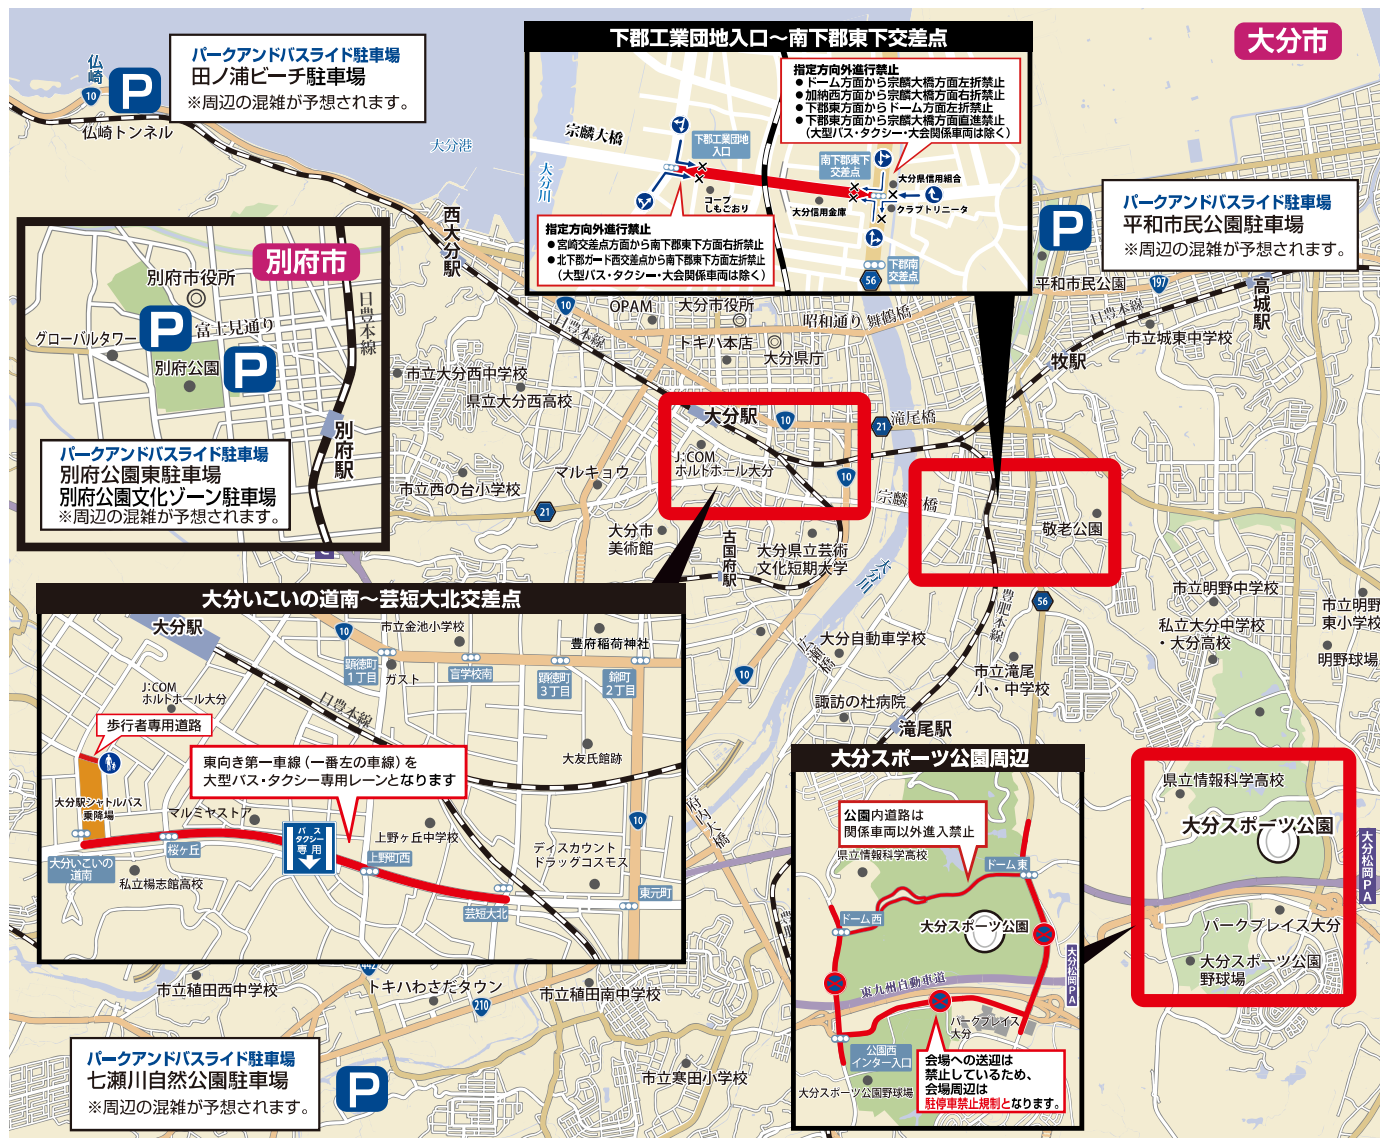

## 交通規制のお知らせ

※鶴崎国宗グラウンド、大分インテリジェントタウン、日本文理大学（10/19,20のみ）にもパークアンドバスライド駐車場がございます。

# 交通規制の詳細

### 指定方向外進行禁止

- ドーム方面から宗麟大橋方面左折禁止
- 加納西方面から宗麟大橋方面右折禁止
- 下郡東方面からドーム方面左折禁止
- 下郡東方面から宗麟大橋方面直進禁止  
(大型バス・タクシー・大会関係車両は除く)

## 大分いこいの道南～芸短大北交差点

歩行者専用道路

東向き第一車線(一番左の車線)を  
大型バス・タクシー専用レーンとなります

バス  
タクシー  
専用