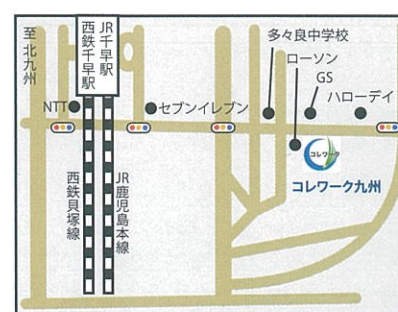

コレワーク九州

(福岡矯正管区矯正就労支援情報センター)
e-mail : corrework-kyusyu@i.moj.go.jp

【所在地】
〒813-0036
福岡県福岡市東区若宮
5-3-53 福岡矯正管区1階

【担当地域】
福岡県, 佐賀県, 長崎県,
熊本県, 大分県, 宮崎県,
鹿児島県, 沖縄県