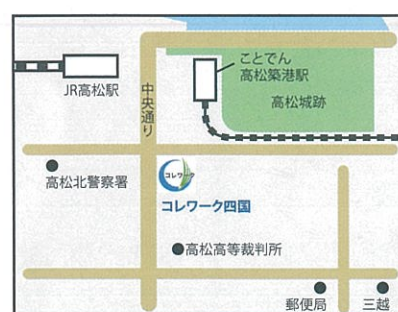

コレワーク四国

(高松矯正管区矯正就労支援情報センター)
e-mail : corrework-shikoku@i.moj.go.jp

【所在地】
〒760-0033
香川県高松市丸の内1-1
高松法務合同庁舎B1階

【担当地域】
徳島県, 香川県, 愛媛県,
高知県