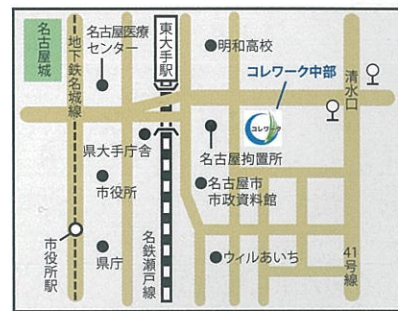

コレワーク中部

(名古屋矯正管区矯正就労支援情報センター)
e-mail : corrework-chubu@i.moj.go.jp

【所在地】
〒461-0011
愛知県名古屋市中区白壁
1-15-1 名古屋合同庁舎
3号館7階

【担当地域】
富山県, 石川県, 福井県,
岐阜県, 愛知県, 三重県